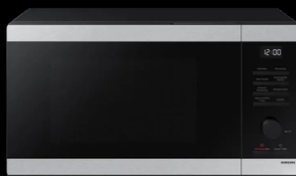

MICROONDAS

Microondas Samsung de 1.000w. con control fácil y recetas preprogramadas con variedad de opciones de cocción.